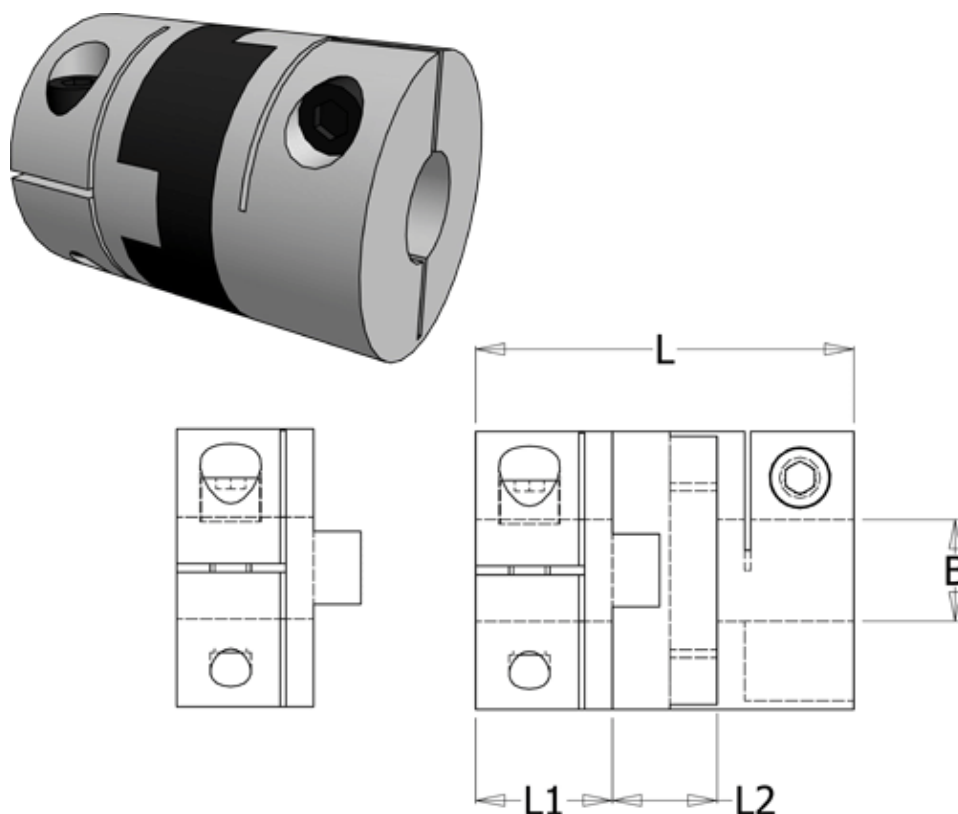

Article number: 33214531918

Description: Oldham coupling hub 453H19.18 ALU
with clamp hub and through bore, bore 4 mm

Measures

B1	= 4
D	= 19.1
L	= 26
L1	= 9.4
L2	= 7.2

Note: Overnævnte varenr. er kun for et koblingsnav. Der går 2 koblingsnav og 1 element til 1 komplet kobling

Screw = 4-40

Torque (Nm) = 1.7